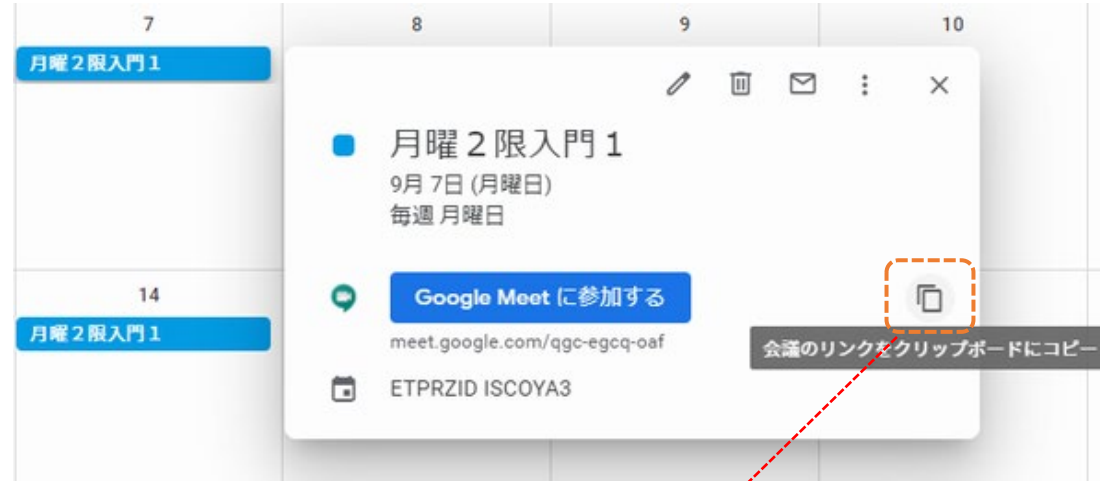

【資料教材によるMeetのリンクの案内例】

MeetのリンクをコピーしWebclassに張り付けます。

学生の画面イメージ

アクセスログ確認例

科目の利用状況は、メンバーの「アクセスログ」、「ログイン状況」にて確認できます。  
教材ごとのログ確認は、「実行者数」より確認できます。